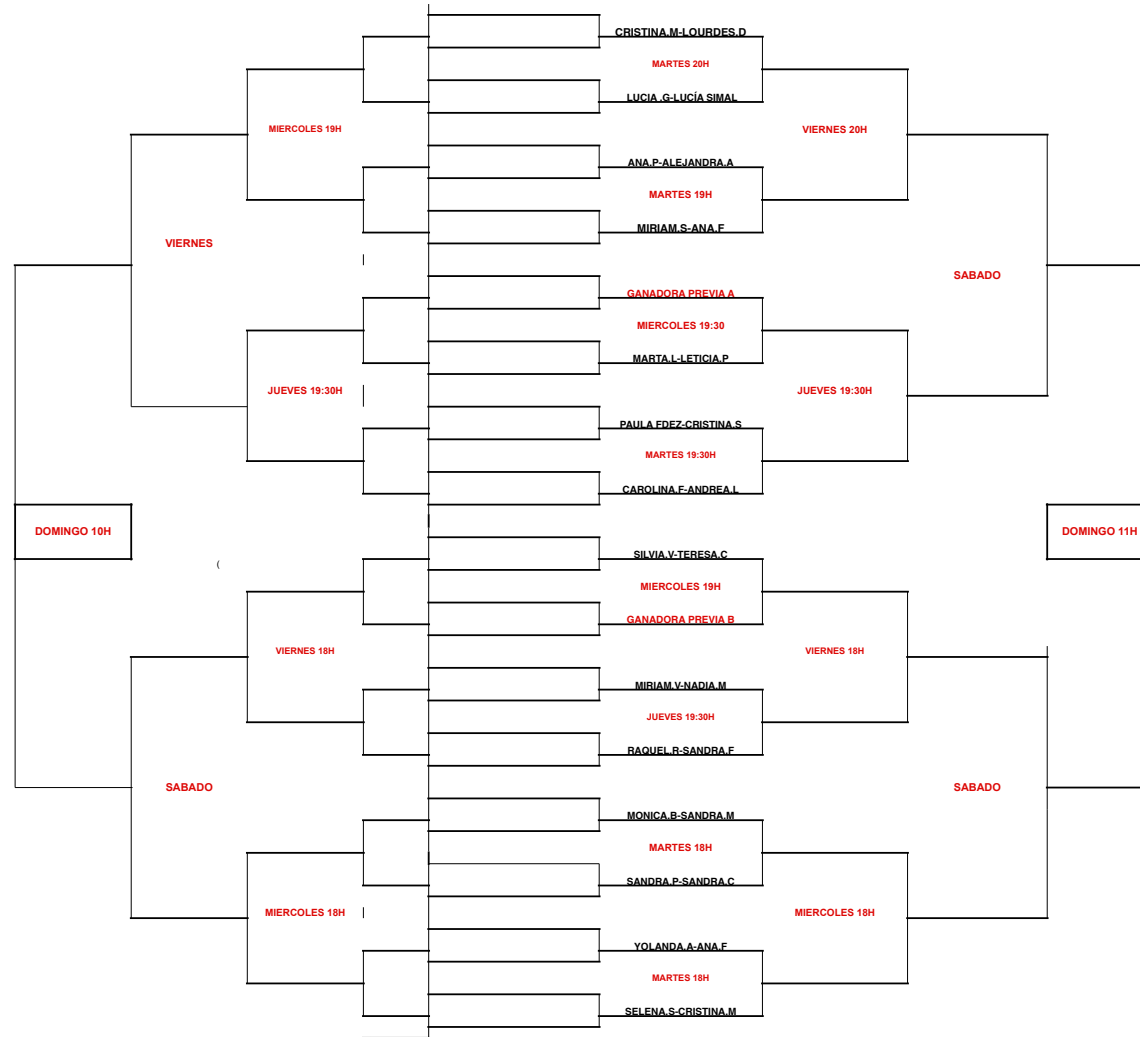

X Torneo de Padel CLINIC-K S.V. 2023

SEGUNDA FEMENINA

(PREVIA 1) HORARIO MARTES 21:30H

NOEMI FERNANDEZ BOTO-MARTA SANTA TEIXEIRA VS ENCARNA FERNANDEZ GOMEZ-SILVIA MATIAS BARRERIR

(PREVIA 2) HORARIO MARTES 18H

MÓNICA GONZALEZ CORRAL-CRISTINA GARCÍA FERNANDEZ VS PAOLA RODRIGUEZ FERNÁNDEZ-PAULA MENDEZ